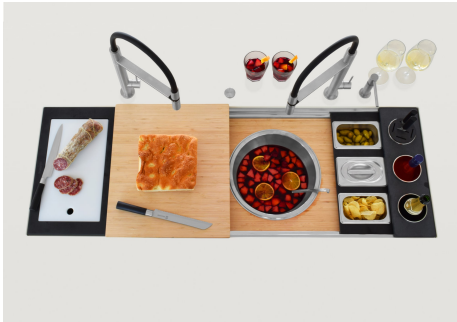

Happy Hour Level 4

Compatible accessories/Accessori compatibili:

8100 600

GALERIE

GELIEFERT

Gitter Black
8100 600

Schneidebrett aus Bambus
8200 002

OPTIONALES ZUBEHÖR