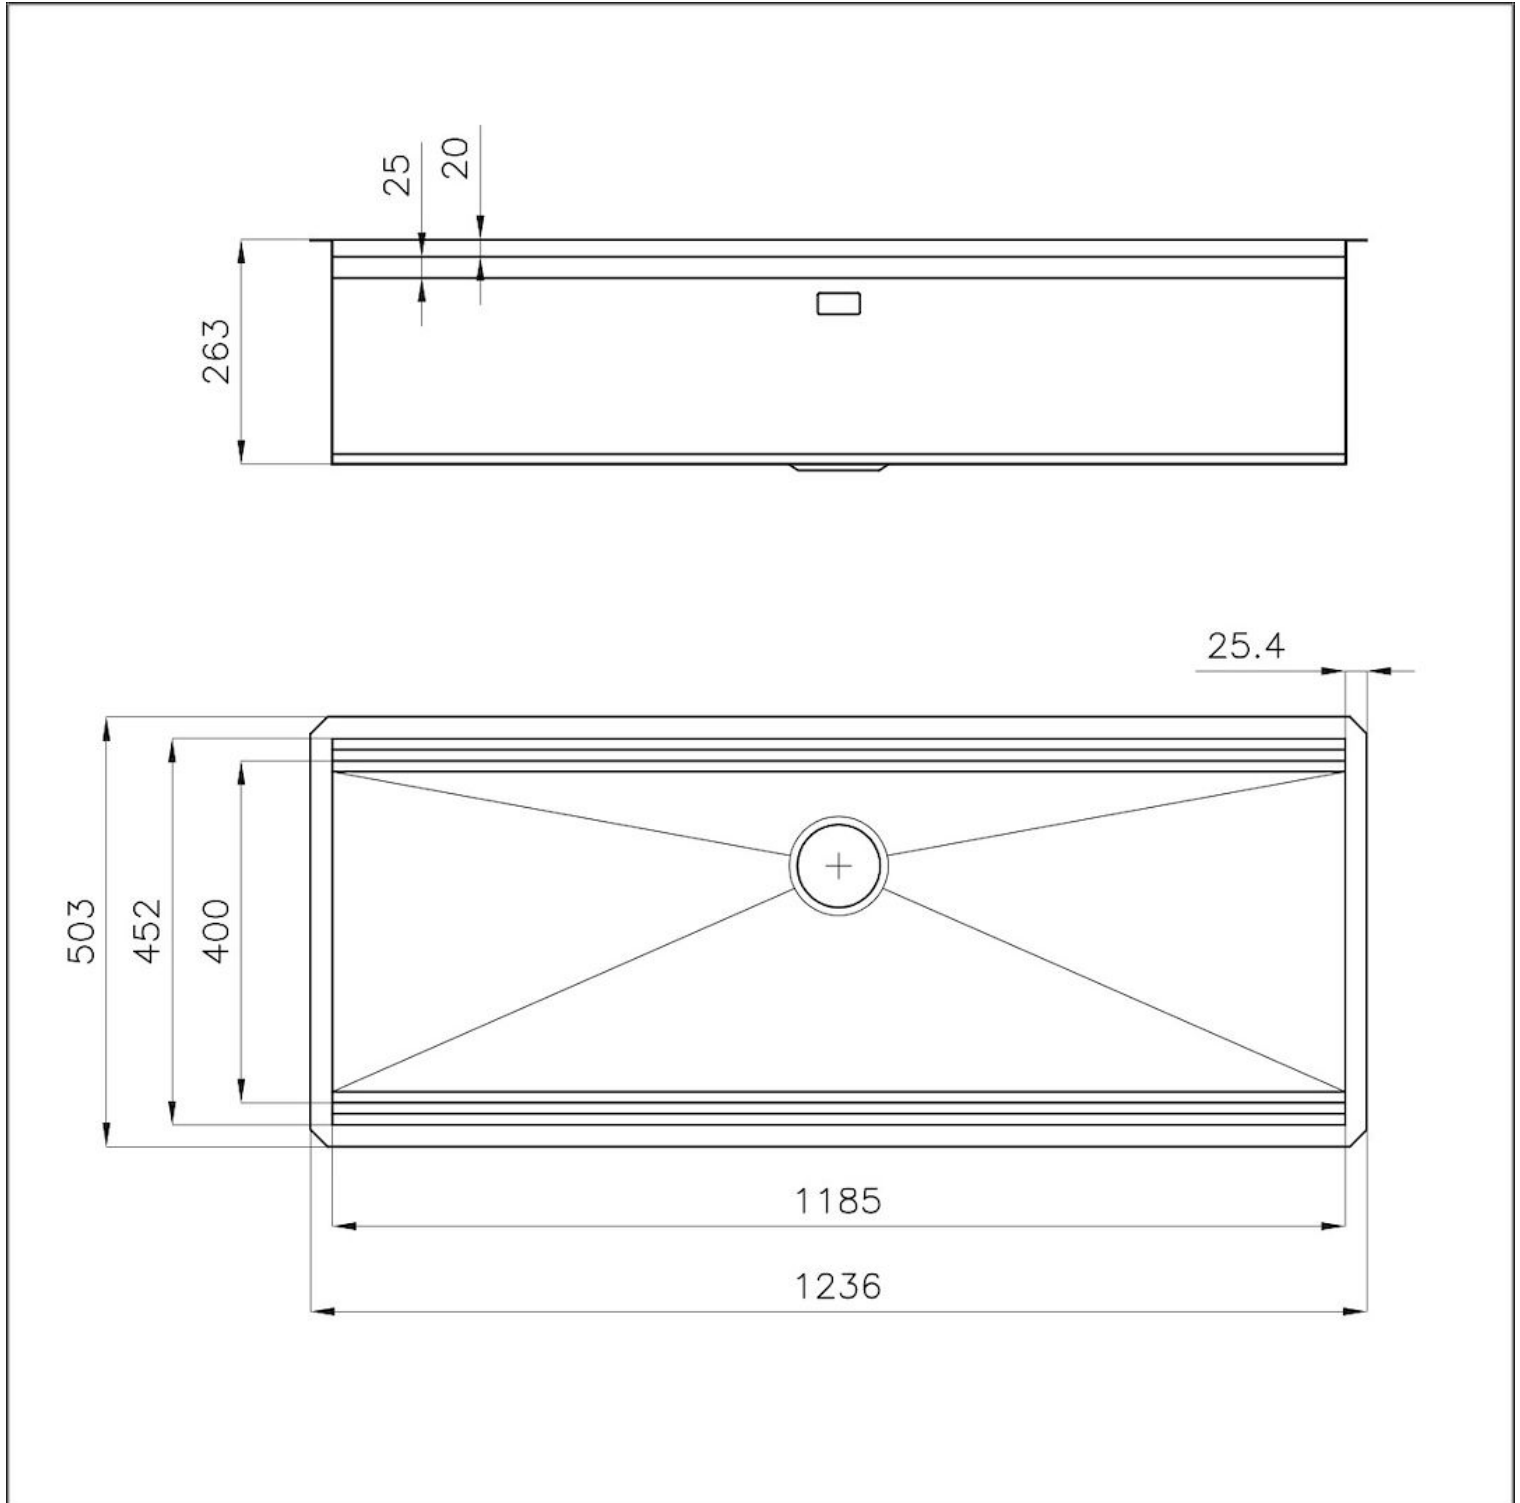

MITGELIEFERT

1 x Gitter Black 8100 600
1 x Schneidebrett aus Bambus
8200 002

TECHNISCHE DATEN