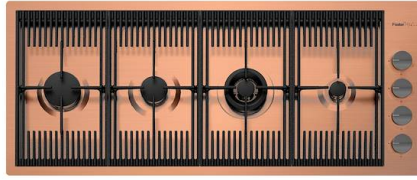

Kochfeld Milanello Copper
7681 008