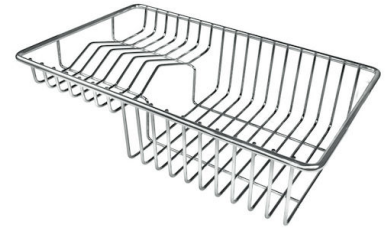

Set von 3 Flaschenhaltern

8100 621

Set von 3 Flaschenhaltern

8100 626

Set von 3 Schalen

8100 622

Set von 3 Schalen

8100 624

Set von 4 Gewürzhaltern

8100 620

Set von 4 Gewürzhaltern

8100 625

Stahltablett

1778 000

* nur in Kombination mit dem Zubehör
8200 601

Tellerkorb aus Edelstahl