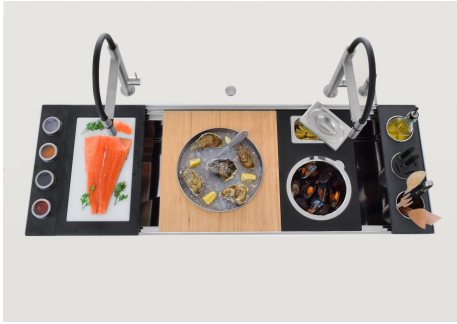

Happy Hour Level 4

Compatible accessories/Accessori compatibili:

8100 600

GALERIE

GELIEFERT

Gitter Black
8100 600

Schneidebrett aus Bambus
8200 002

OPTIONALES ZUBEHÖR

Satz Reibe mit Halterung für Ring und Auffangschale

8159 101

* nur in Kombination mit dem Zubehör
8100 627 oder 8644 101

Satz Schüssel Ø30 cm mit Halterung aus Bambus

8200 601

Schneidebrett aus Glas

8631 300